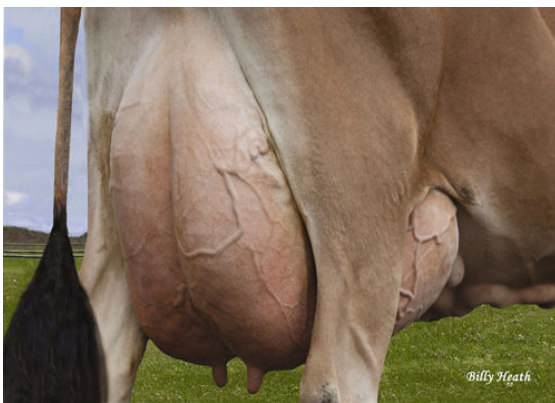

LUCKY HILL JOKER WABORITA
FOURTH DAM

SALUD Y REPRODUCCIÓN Immunity

Vida en el Rebaño	101	Inmunidad crías	
Células Somáticas	97	Facilidad de Parto	98
Fertilidad Hijas	98	Facilidad Parto de las Hijas	104
Cond. Corporal	97	Velocidad Ordeño	103
Resist. Mastitis.	97	Temperamento	98
Persistencia de la lactación	100	Resistencia a Enfermedades Metabólicas	100

TIPO	G Rebaños	G Hijas	45% Rep.	GPA 24*APR	
Tipo		2	Fortaleza Lechera		-1
Sistema Mamario		6	Grupa		-2
Patas		-9